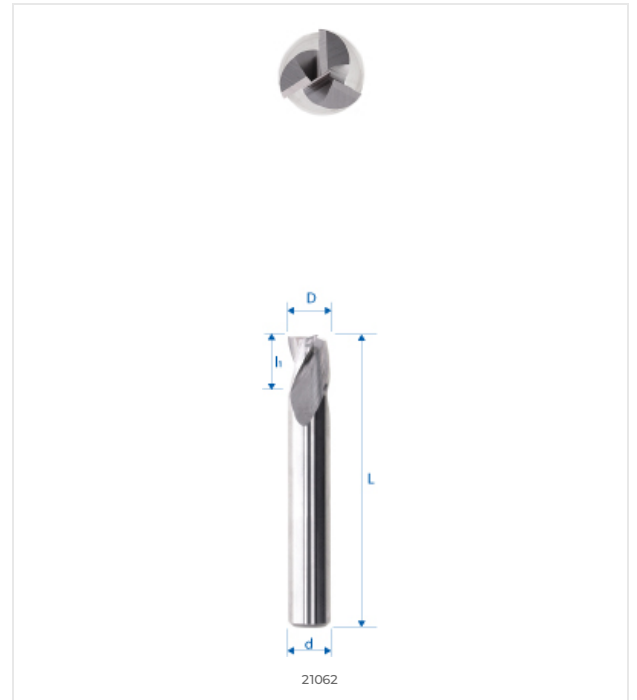

E2 OUTIL E2 MATÉRIAU HAUTE PRÉCISION	$\lambda=30^{\circ}-35^{\circ}$ $\gamma=8^{\circ}$ ANGLES DE COUPE $\gamma 30^{\circ}-35^{\circ}$ 8°	$\phi \leq \phi_0$ 90° 45° CHANFREIN $\phi < 6$ $\phi > 6$ 90° 45°	 FORET HÉLICOÏDAL À DOUBLE SENS	h 1.5xD PROFONDEUR 1.5xD OUTIL PRÉCISION	 BARRES LONGUEUR COURTE USURE OUTIL	 ICÔNE D'ANGLES RÉGLABLES	 FORET À HÉLICE VARIABLE
--	---	---	--	--	---	------------------------------------	-----------------------------------

DESSIN TECHNIQUE

DIMENSIONS

DIMENSIONS NOMINALES	
D (0 / -0.01)	6 mm
d (h5)	6 mm
L	50 mm
l1	7 mm
l3	–
d3	–
R	–
e	–
Z	3
Chanfrein K	–
w° collision	–

E-SHOP / EZI CUT
eskenazi.ch/eshop/21062-6