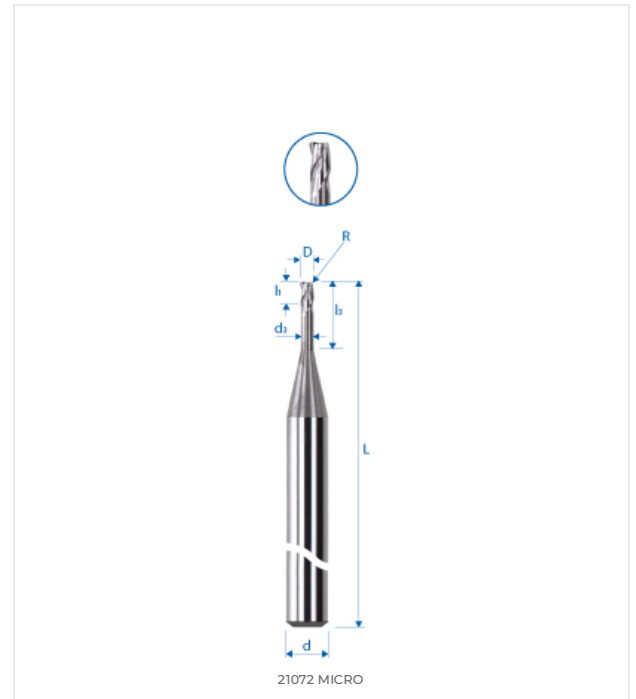

## COMPATIBILITÉ MATIÈRE

●●● Excellent (3/3) ●●○ Bon (2/3) ●○○ Possible (1/3) ○○○ Non recommandé

MATIÈRE	SPÉCIFICATION	GRP	21072-1.0
<b>Aciers alliés et non alliés</b> <small>Aciers non alliés</small>	Rm < 450 N/mm <sup>2</sup>	1a	●○○
	Rm 450–700 N/mm <sup>2</sup>	1b	○○○
	Rm 700–900 N/mm <sup>2</sup>	1c	○○○
	Rm > 1200 N/mm <sup>2</sup>	1d	○○○
<b>Aciers Inox</b> <small>Aciers inoxydables</small>	Rm < 650 N/mm <sup>2</sup>	2a	○○○
	Rm 650–950 N/mm <sup>2</sup>	2b	○○○
	Rm > 950 N/mm <sup>2</sup>	2c	○○○
<b>Aciers trempés</b> <small>Aciers durcis</small>	44–56 HRC	3a	○○○
	57–67 HRC	3b	○○○
<b>Matériaux exotiques</b> <small>Alliages spéciaux</small>	< 32 HRC	4a	○○○
	> 32 HRC	4b	○○○
<b>Graphite</b> <small>Graphite industriel</small>		5	●○○
<b>Fontes</b> <small>Fonte grise / nodulaire</small>	< 32 HRC	6a	○○○
	> 32 HRC	6b	○○○
<b>Titane</b> <small>Alliages titane</small>	Rm < 600 N/mm <sup>2</sup>	7a	●○○
	600 < Rm N/mm <sup>2</sup>	7b	●○○
<b>Alliages Nickel</b> <small>Inconel, Hastelloy</small>	Rm < 1000 N/mm <sup>2</sup>	8a	○○○
	Rm > 1000 N/mm <sup>2</sup>	8b	○○○
<b>Cuivre, laiton, bronze</b> <small>Cuivreux</small>	Rm < 850 N/mm <sup>2</sup>	9a	●●●
	Rm > 850 N/mm <sup>2</sup>	9b	●●●
<b>Aluminium</b> <small>Alliages aluminium</small>	Si < 0.5%	10a	●●●
	0.5% < Si < 5%	10b	●●●
	Si > 5%	10c	○○○
<b>Matières synthétiques</b> <small>Plastiques techniques</small>	Thermoplastique	11a	●●●
	Thermodurcissable	11b	●●●
<b>Matières composites</b> <small>Composites renforcés</small>	Fibre de verre / GFK	12a	●○○
	Fibre de carbone / KFK	12b	●○○
<b>Métaux précieux</b> <small>Or, platine, argent</small>	Or	13a	●●●
	Platine	13b	○○○

## DESSIN TECHNIQUE

## DIMENSIONS

DIMENSIONS NOMINALES	
D (0 / -0.01)	1 mm
d (h5)	3 mm
L	38 mm
l1	1.2 mm
l3	5 mm
d3	–
R	0.1 mm
e	–
Z	3
Chanfrein K	–
w° collision	6.4°

E-SHOP / EZI CUT  
[eskenazi.ch/eshop/21072-1.0](https://eskenazi.ch/eshop/21072-1.0)