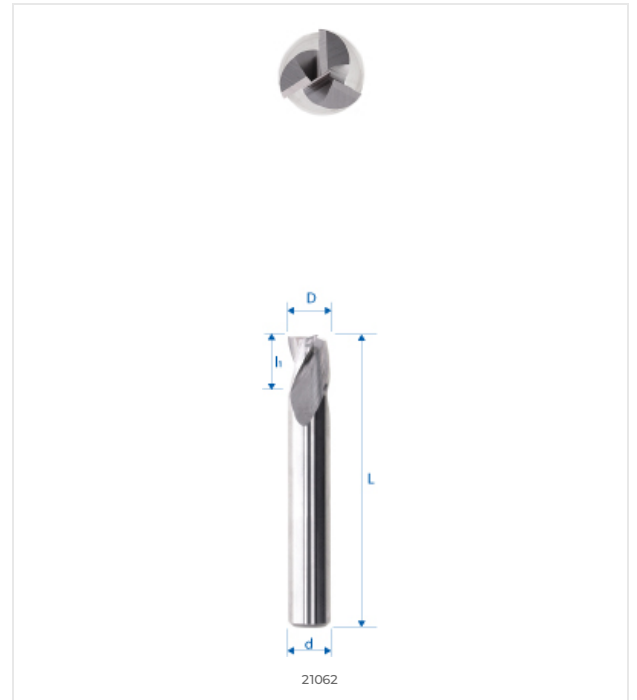

E2 OUTIL E2 MATÉRIAU HAUTE PRÉCISION	$\lambda=30^{\circ}-35^{\circ}$ $\gamma=8^{\circ}$ ANGLES DE COUPE ?30°-35° ? 8°	$\phi \leq \phi_0$ $\phi > \phi_0$ 90° 45° CHANFREIN $\phi < 6$ $\phi > 6$ 90° 45°	 FORET HÉLICOÏDAL À DOUBLE SENS	h 1.5xD PROFONDEUR 1.5xD OUTIL PRÉCISION	 BARRES LONGUEUR COURTE USURE OUTIL	 ICÔNE D'ANGLES RÉGLABLES	 FORET À HÉLICE VARIABLE
--	--	--	--	--	---	------------------------------------	-----------------------------------

DESSIN TECHNIQUE

DIMENSIONS

DIMENSIONS NOMINALES	
D (0 / -0.01)	10 mm
d (h5)	10 mm
L	66 mm
ll	11 mm
l3	–
d3	–
R	–
e	–
Z	3
Chanfrein K	0.1
w° collision	–

E-SHOP / EZI CUT
eskenazi.ch/eshop/22062-10