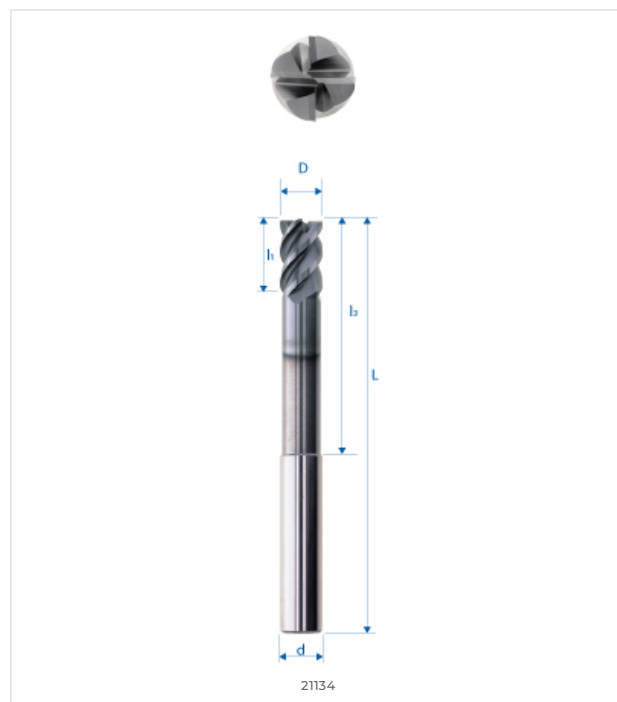

## COMPATIBILITÉ MATIÈRE

●●● Excellent (3/3) ●●○ Bon (2/3) ●○○ Possible (1/3) ○○○ Non recommandé

MATIÈRE	SPÉCIFICATION	GRP	22134A-8
<b>Aciers alliés et non alliés</b> <small>Aciers non alliés</small>	Rm < 450 N/mm <sup>2</sup>	1a	●●○
	Rm 450–700 N/mm <sup>2</sup>	1b	●●○
	Rm 700–900 N/mm <sup>2</sup>	1c	●●○
	Rm > 1200 N/mm <sup>2</sup>	1d	●●○
<b>Aciers Inox</b> <small>Aciers inoxydables</small>	Rm < 650 N/mm <sup>2</sup>	2a	●●○
	Rm 650–950 N/mm <sup>2</sup>	2b	●●○
	Rm > 950 N/mm <sup>2</sup>	2c	●●○
<b>Aciers trempés</b> <small>Aciers durcis</small>	44–56 HRC	3a	●●○
	57–67 HRC	3b	●○○
<b>Matériaux exotiques</b> <small>Alliages spéciaux</small>	< 32 HRC	4a	●●○
	> 32 HRC	4b	●●○
<b>Graphite</b> <small>Graphite industriel</small>		5	○○○
<b>Fontes</b> <small>Fonte grise / nodulaire</small>	< 32 HRC	6a	●●○
	> 32 HRC	6b	●●○
<b>Titane</b> <small>Alliages titane</small>	Rm < 600 N/mm <sup>2</sup>	7a	●●○
	600 < Rm N/mm <sup>2</sup>	7b	●●○
<b>Alliages Nickel</b> <small>Inconel, Hastelloy</small>	Rm < 1000 N/mm <sup>2</sup>	8a	●●○
	Rm > 1000 N/mm <sup>2</sup>	8b	●●○
<b>Cuivre, laiton, bronze</b> <small>Cuivreux</small>	Rm < 850 N/mm <sup>2</sup>	9a	○○○
	Rm > 850 N/mm <sup>2</sup>	9b	○○○
<b>Aluminium</b> <small>Alliages aluminium</small>	Si < 0.5%	10a	○○○
	0.5% < Si < 5%	10b	○○○
	Si > 5%	10c	○○○
<b>Matières synthétiques</b> <small>Plastiques techniques</small>	Thermoplastique	11a	○○○
	Thermodurcissable	11b	○○○
<b>Matières composites</b> <small>Composites renforcés</small>	Fibre de verre / GFK	12a	○○○
	Fibre de carbone / KFK	12b	○○○
<b>Métaux précieux</b> <small>Or, platine, argent</small>	Or	13a	○○○
	Platine	13b	●○○

## DIMENSIONS

DIMENSIONS NOMINALES	
D (0 / -0.01)	8 mm
d (h5)	8 mm
L	82 mm
l1	12 mm
l3	45 mm
d3	–
R	–
e	–
Z	4
Chanfrein K	0.1
w° collision	–

E-SHOP / EZI CUT  
eskenazi.ch/eshop/22134A-8